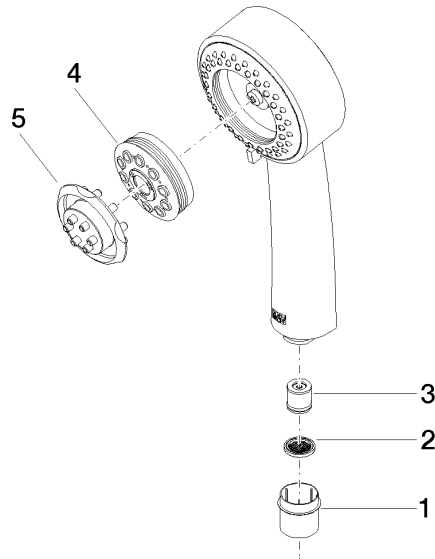

28 002 978

- Dreifach verstellbar: COMPACT RAIN, COMPACT SOFT FLOW, COMPACT AQUAPRESSURE FLOW, Durchfluss max. 9 l/min (bei 3 Bar)
- mit Antikalk-System
- Brausekopf Ø 95 mm
- Anschluss 1/2"

Eigensicher gegen Rückfließen.

28 002 978

mm [inches]

Durchflussdiagramm

Zertifikate

LGA_18610.

28 002 978

Ersatzteile für die
anderen
Oberflächenvarianten
finden Sie hier:
Chrom

Ersatzteilstückliste

Nr.	Artikelnummer	Benennung	Verbaumenge	Lieferzeit
1	09 21 02 115 90	Kappe	1	2
2	09 23 01 039 90	Sieb	1	2
3	09 23 01 077 90	Durchflussbegrenzer	1	2
4	04 12 11 071 00 90	Brause	1	2
5	09 30 09 022 90	Schlüssel	1	2